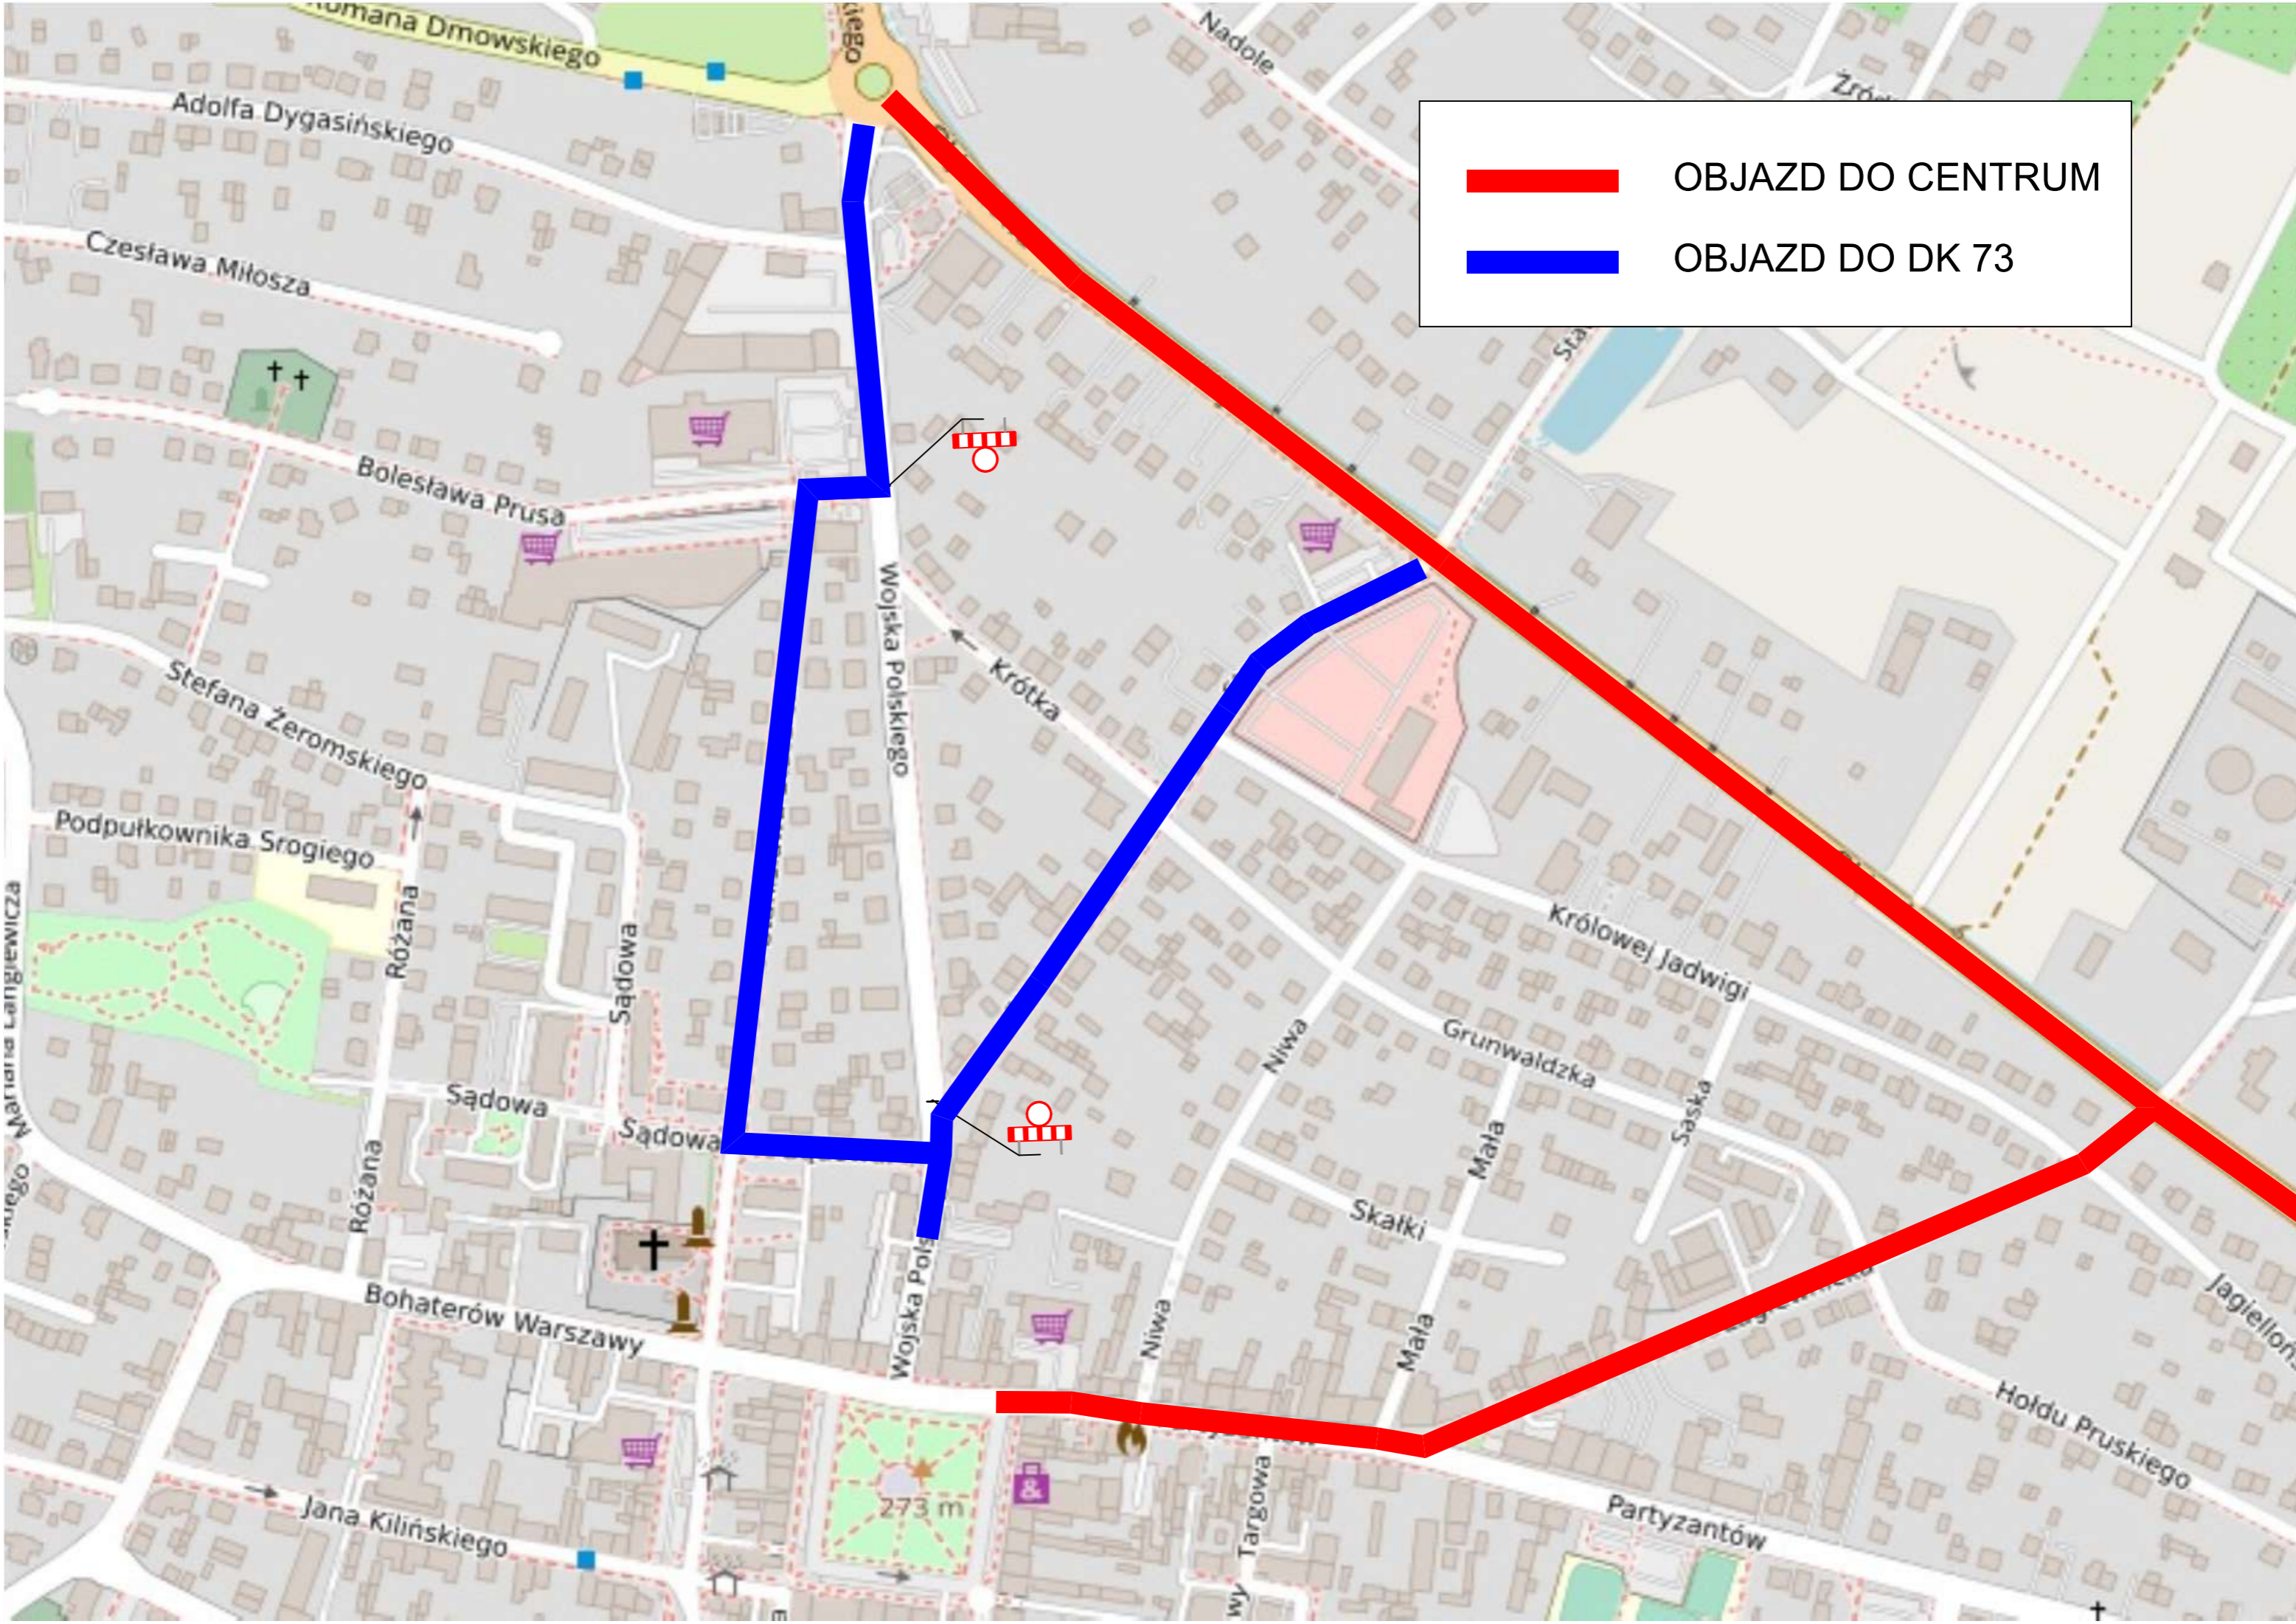

— OBJAZD DO CENTRUM
— OBJAZD DO DK 73

Mariańska Langiewicz

273 m